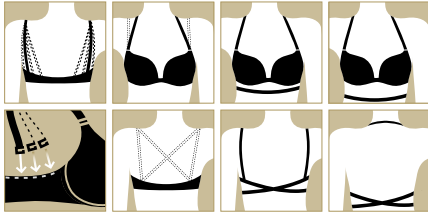

MULTIBRA

24833 A - C | 70 - 90 ☐ ☒ ☐

44832 36 - 46 ☐ ☒ ☐